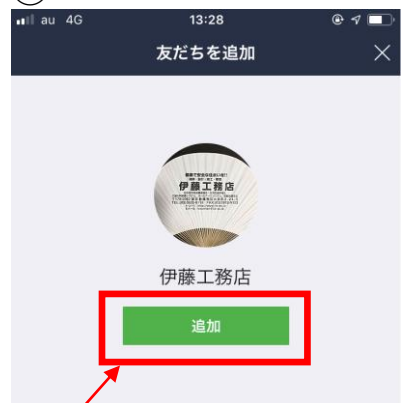

登録は簡単4ステップ！

①

ホーム画面になっていることを確認し、右上のマークをタップ

②

「QRコード」のマークをタップ

③ 下の画像を写して・・・

④

追加お願いします！